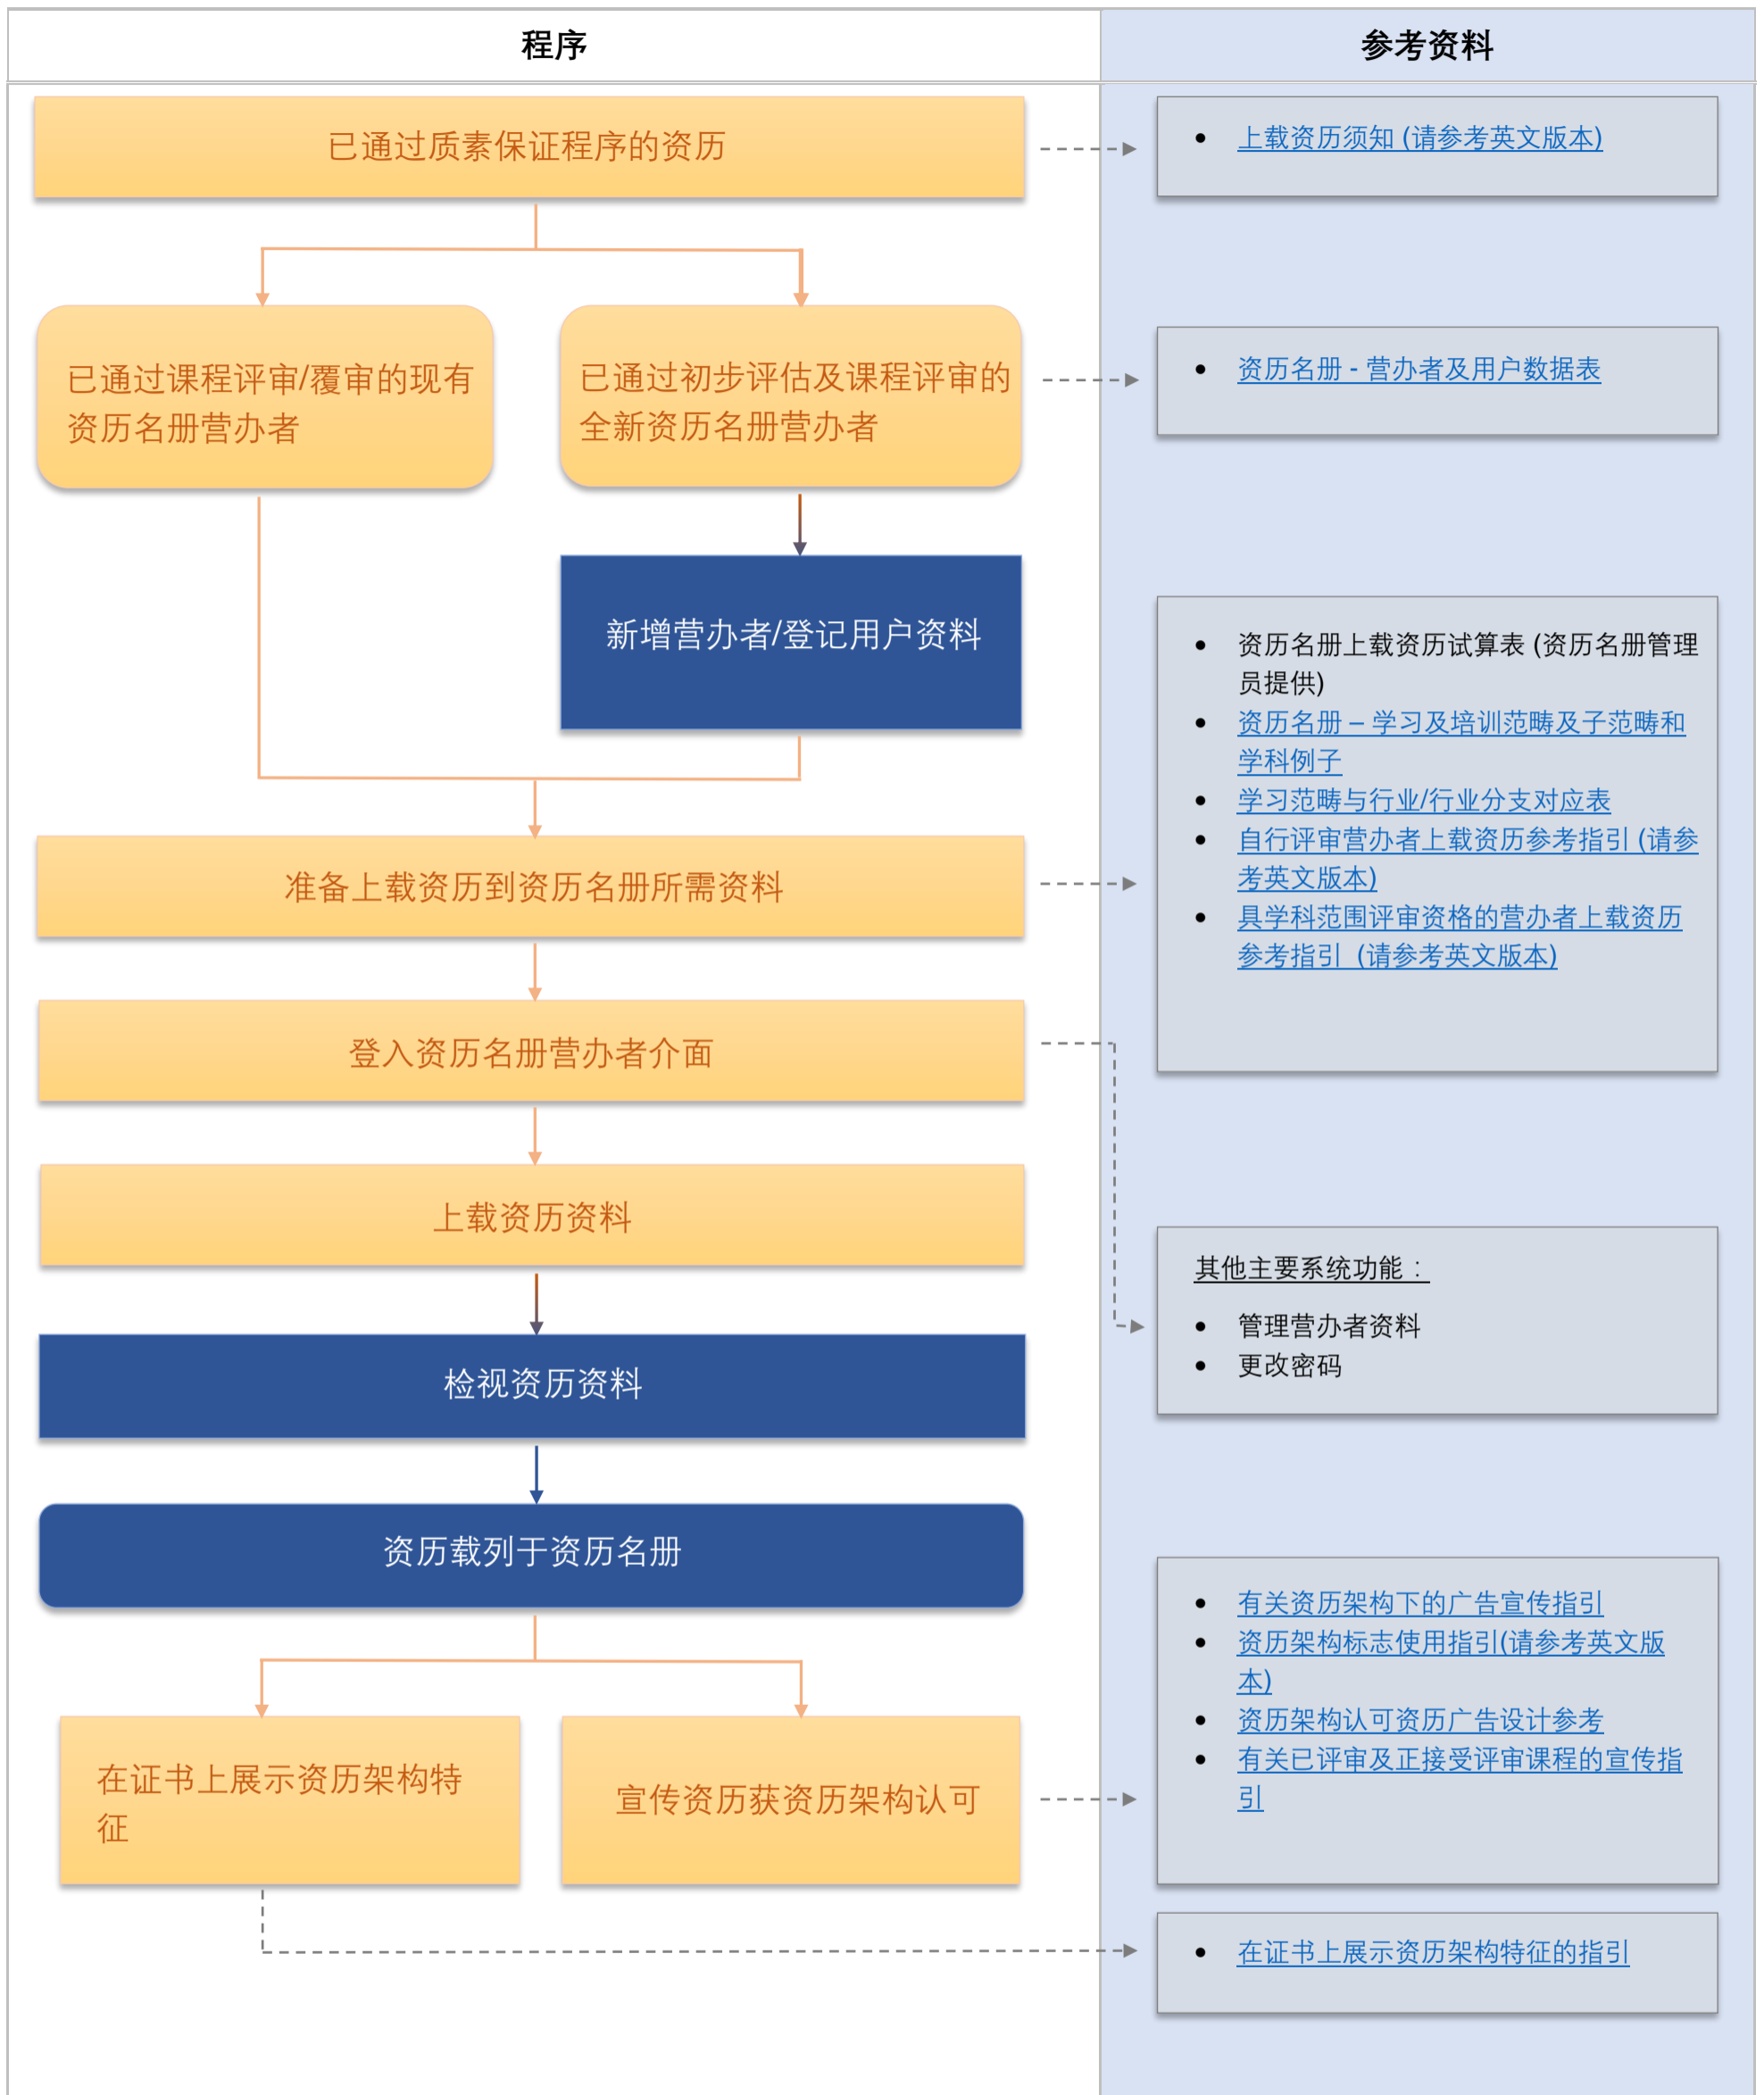

上载资历到资历名册的程序

注：

营办者

香港学术及职业资历评审局