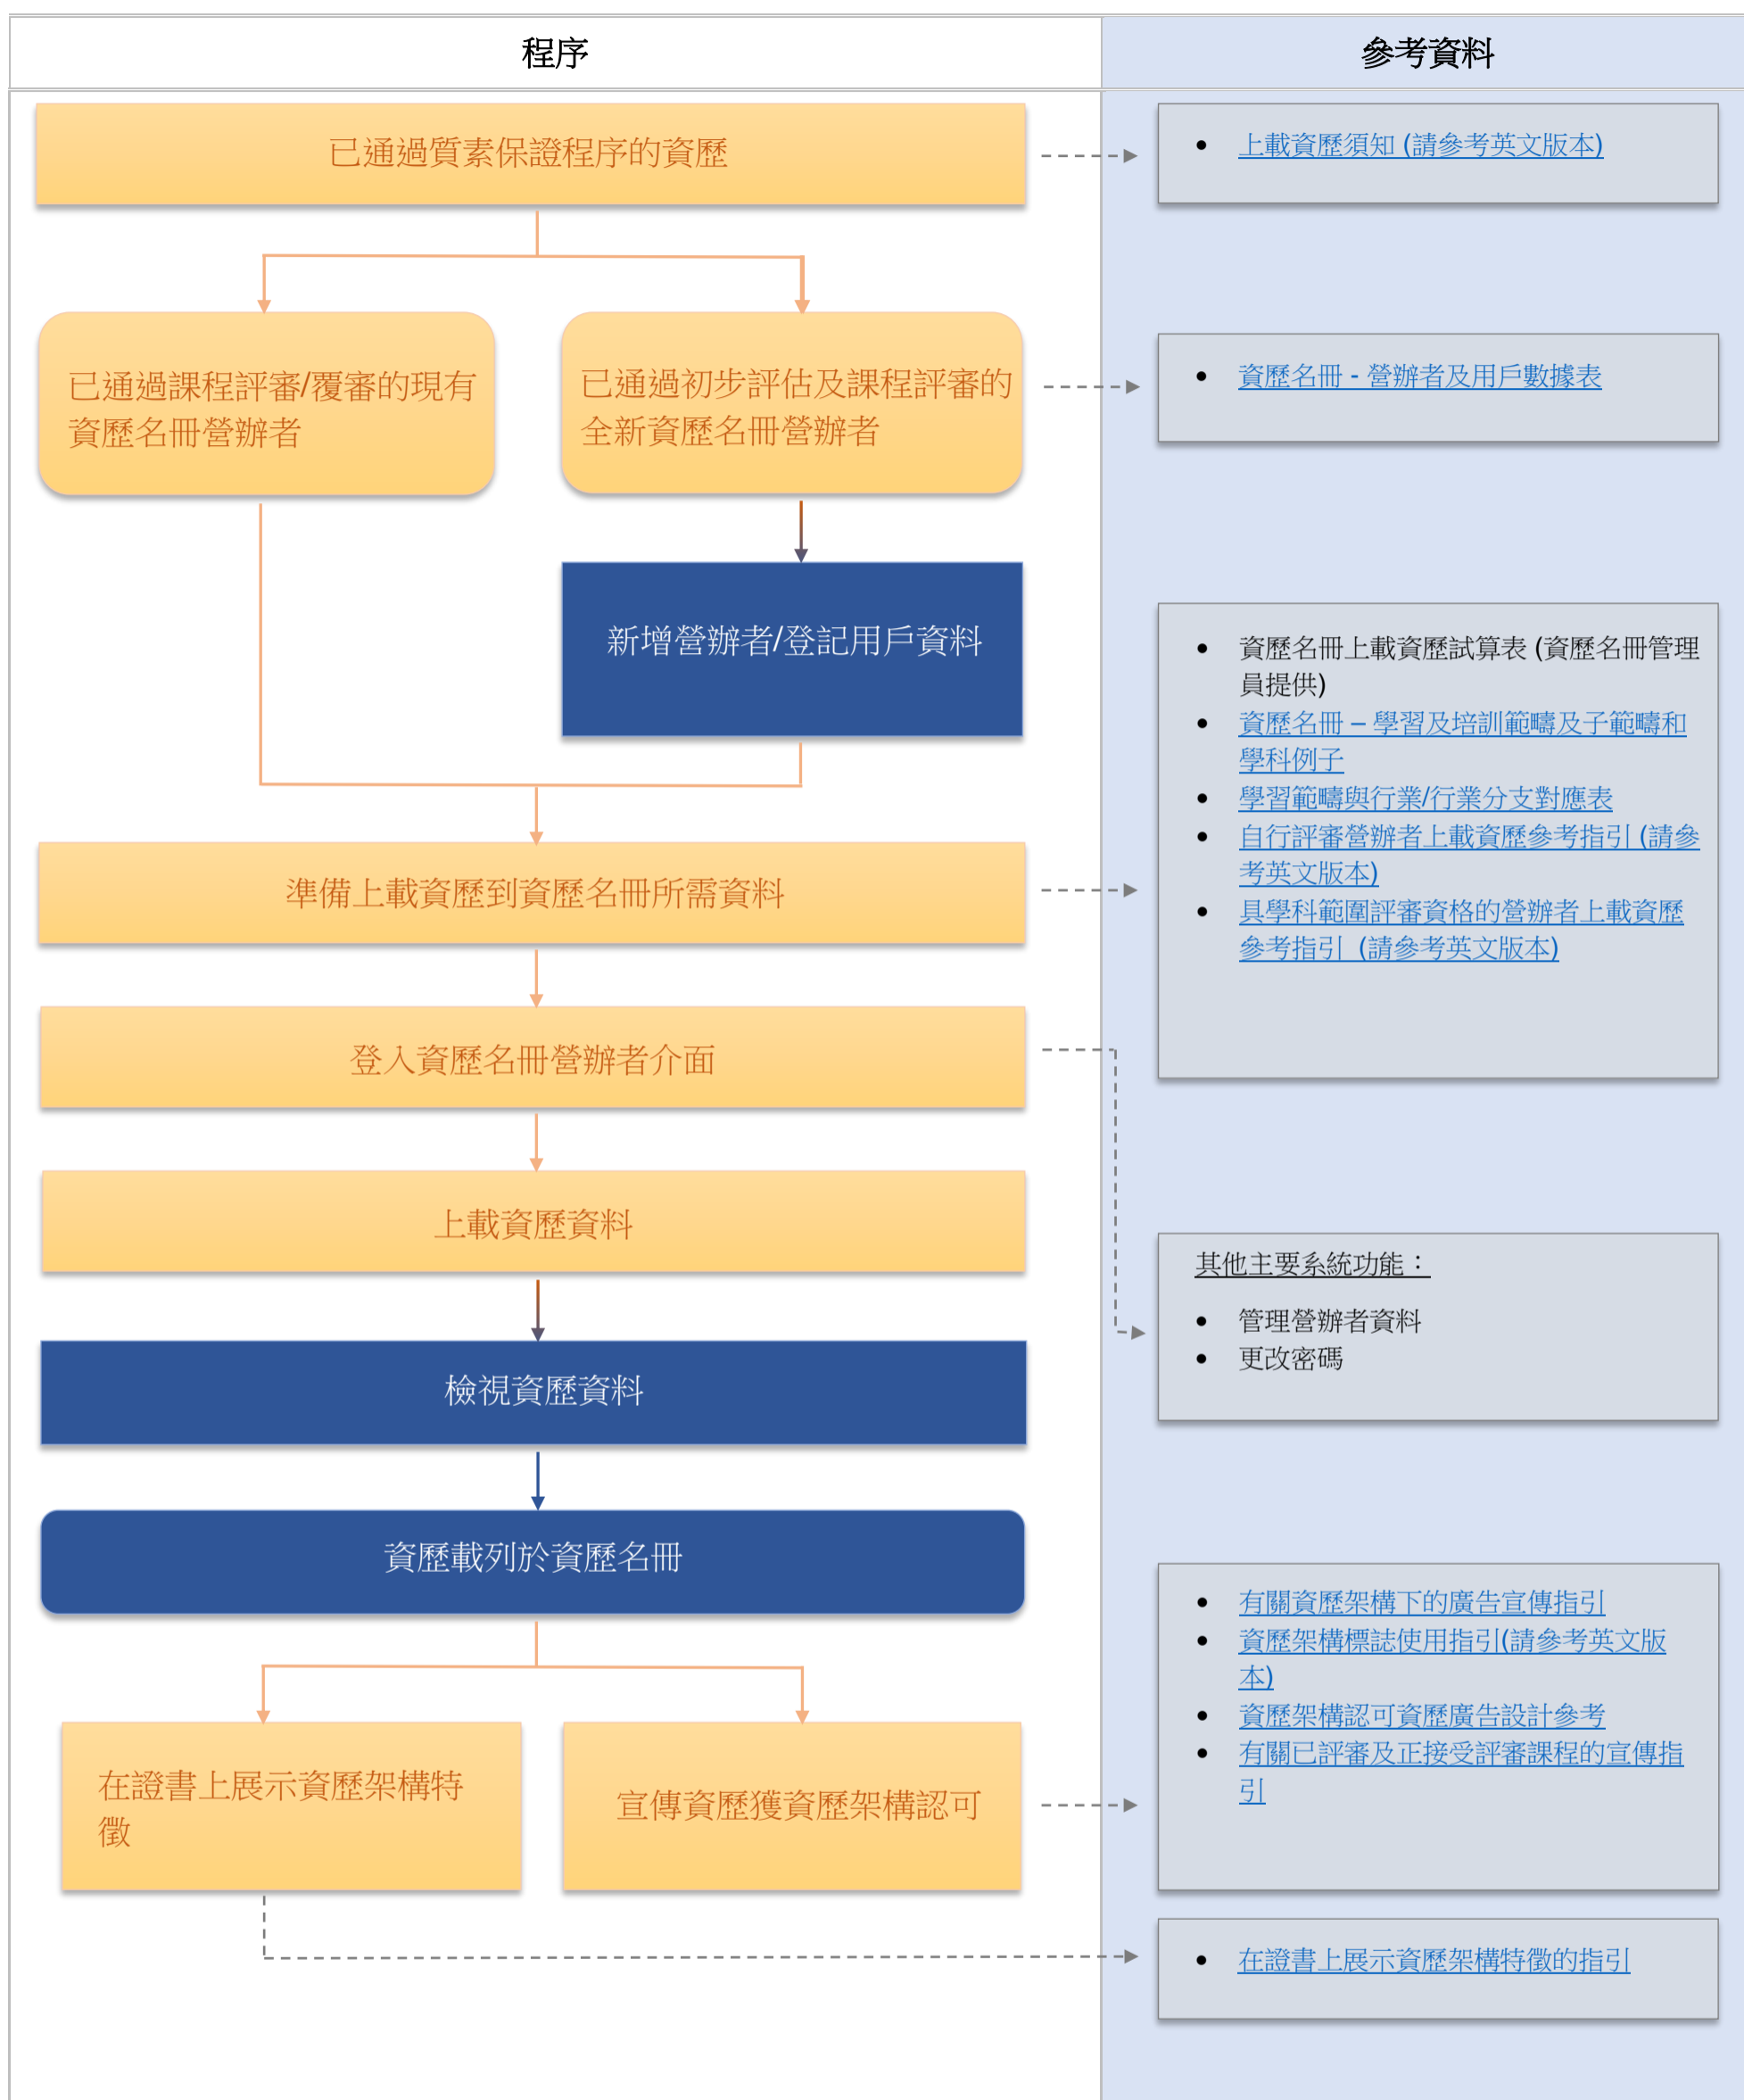

## 上載資歷到資歷名冊的程序

註：

營辦者

香港學術及職業資歷評審局