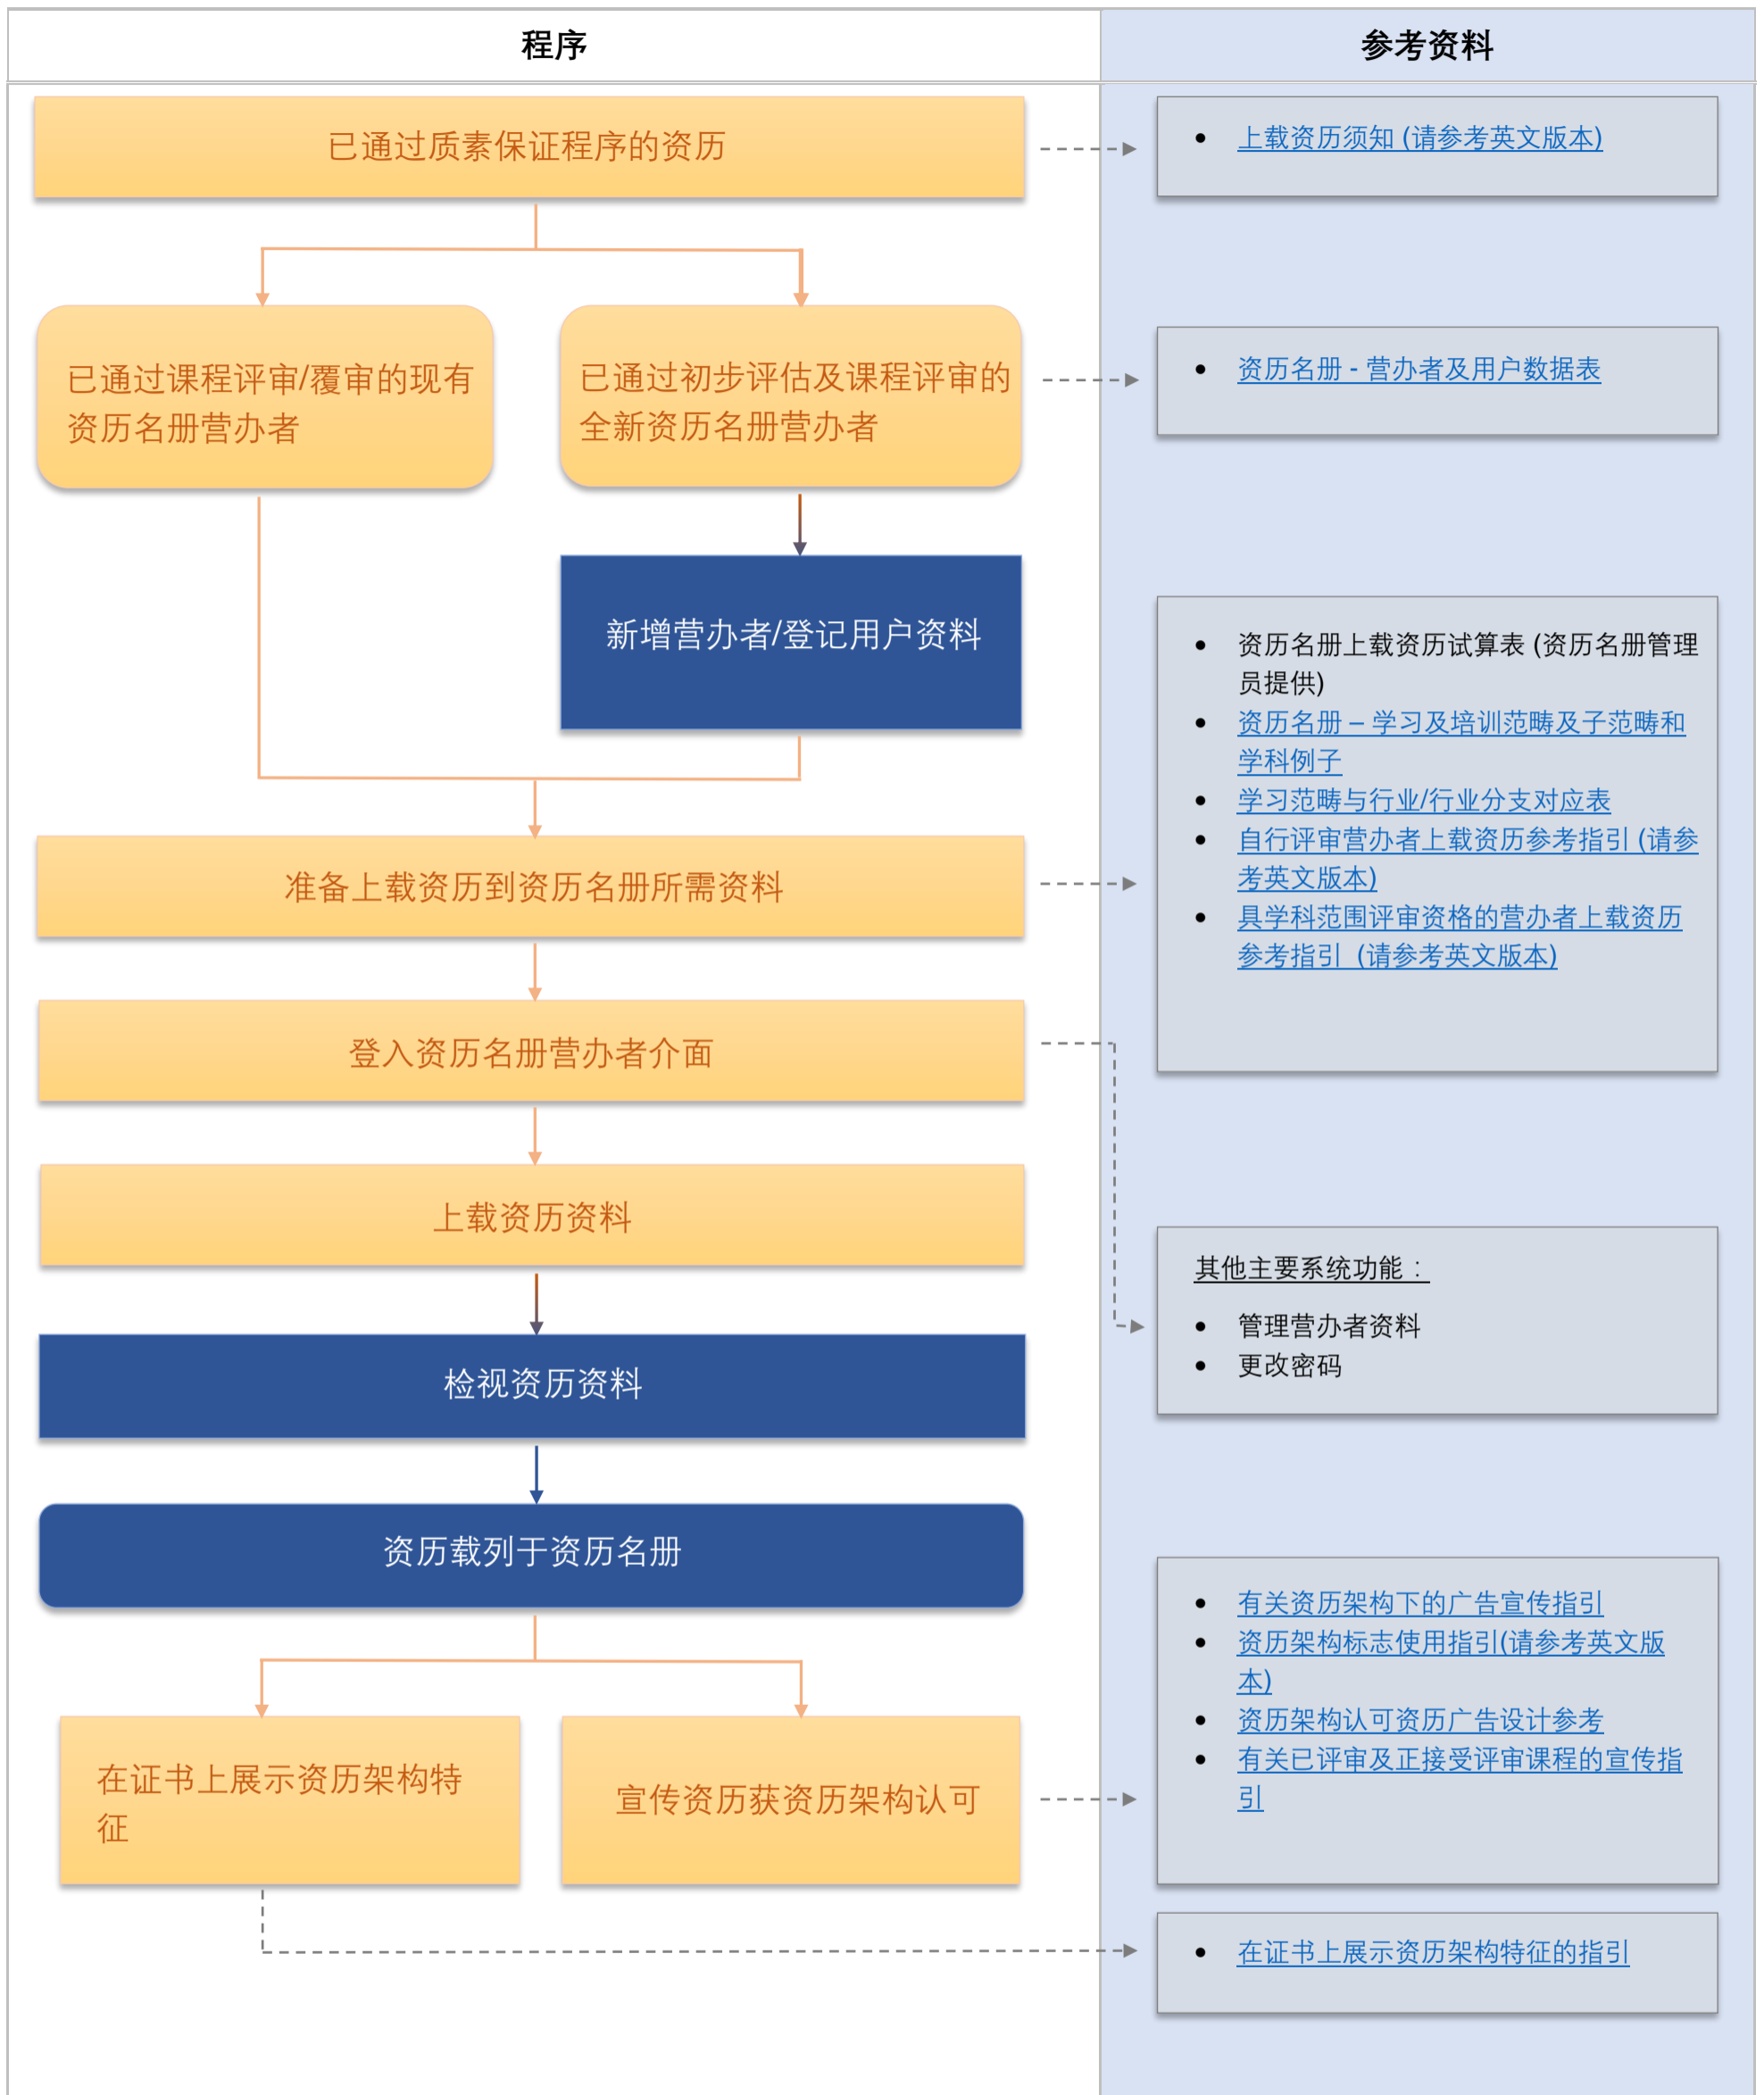

## 上载资历到资历名册的程序

注：

营办者

香港学术及职业资历评审局